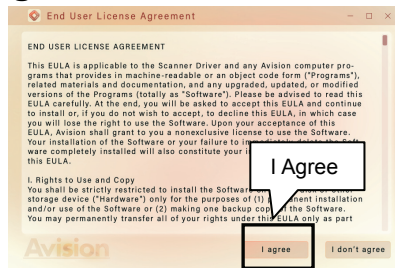

Install Driver/Button Manager V2

Treiber/Button Manager installieren
Installer le pilote/ Button Manager
Installa driver/ Button Manager
Instalar controlador/ Button Manager
Instalar Driver/ Button Manager
Zainstaluj sterownik/ Button Manager
Установить драйвер/ Button Manager
Button Manager V2/תבירוקהת
ドライバー/ Button Manager のインストール
드라이버/ Button Manager 설치
安裝驅動程序/ Button Manager
Button Manager V2 التشغيل برنامج تثبيت